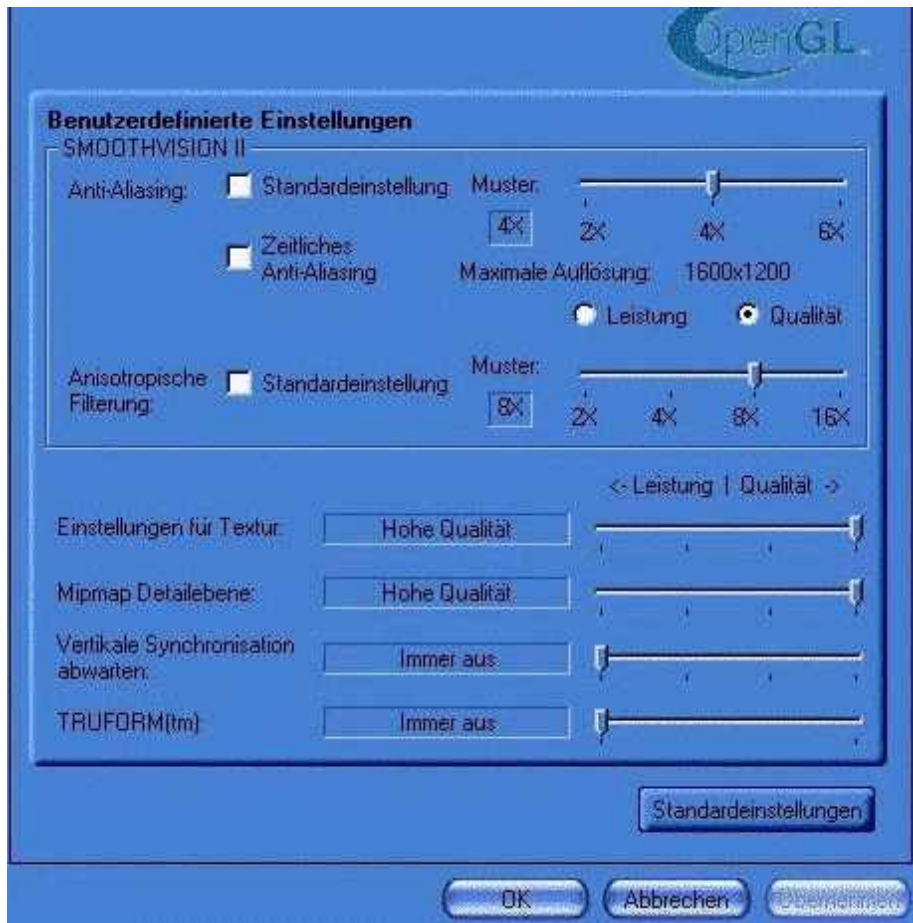

ATI Radeon Treibereinstellungen

Für Grafikkarten der Radeon Family

Gemäss eine Spielezeitschrift bieten folgende Catalyst Treiber-einstellungen die beste Performance für ATI Radeon Grafikkarten.

Off Topic von nForce Mainboard Einstellungen, möchte ich die ATI Grafikkarten Einstellungen kurz bildlich zeigen, denn zu einem optimal eingerichteten Hardware System gehört auch eine optimale Grafik Einstellung.

Folgende Veränderungen an den Treibereinstellungen sollten Performance bringen.

Direct 3D Einstellungen:

Open GL Einstellungen:

Optimierte Monitor Einstellungen

Auflösung und Hz, selbstverständlich angepasst an euren Bildschirm.